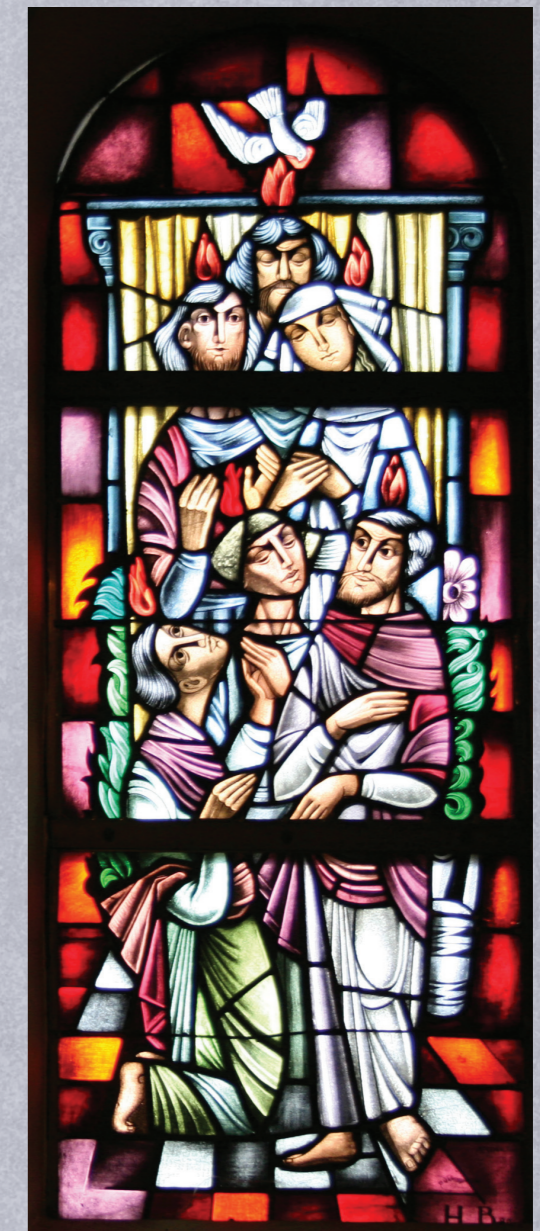

Nederlandse
Sint-Gregoriusvereniging
Bisdom Roermond

Hemelvaart en Pinksteren

Bij de afbeeldingen op de voorkant:

De afbeeldingen op de voorkant zijn twee ramen uit de St. Bernarduskerk van Ubachsberg: Verrijzenis van Christus en Pinksteren, door Pater Victor (Bram) van Mil, 1980 (antiekglas/lood/grisaille).